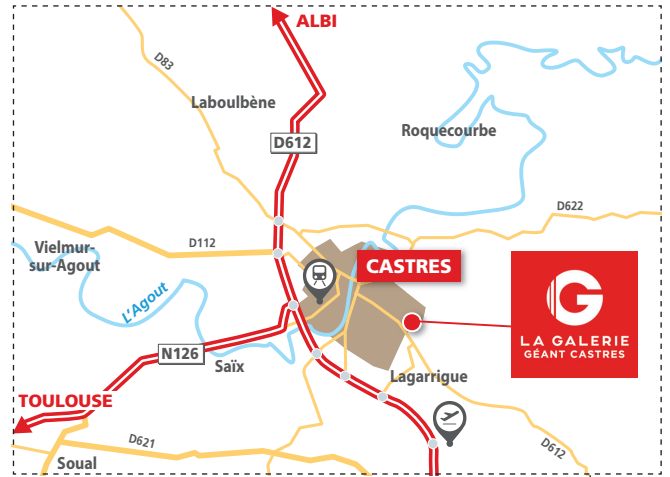

## La Galerie - Géant Castres

UNE GALERIE DE PROXIMITÉ ,  
LOCALISÉE SUR L'AXE PÉNÉTRANT  
SUD-EST DE LA VILLE, AU CŒUR  
DE LA ZONE COMMERCIALE  
DYNAMIQUE DU SIALA

Route de Mazamet - 81100 CASTRES

SURFACE TOTALE

**15 200 m<sup>2</sup>**

HYPERMARCHÉ

**6 400 m<sup>2</sup>**

NOMBRE DE BOUTIQUES

**36**

PLACES DE PARKING

**1 000**

ZONE DE CHALANDISE